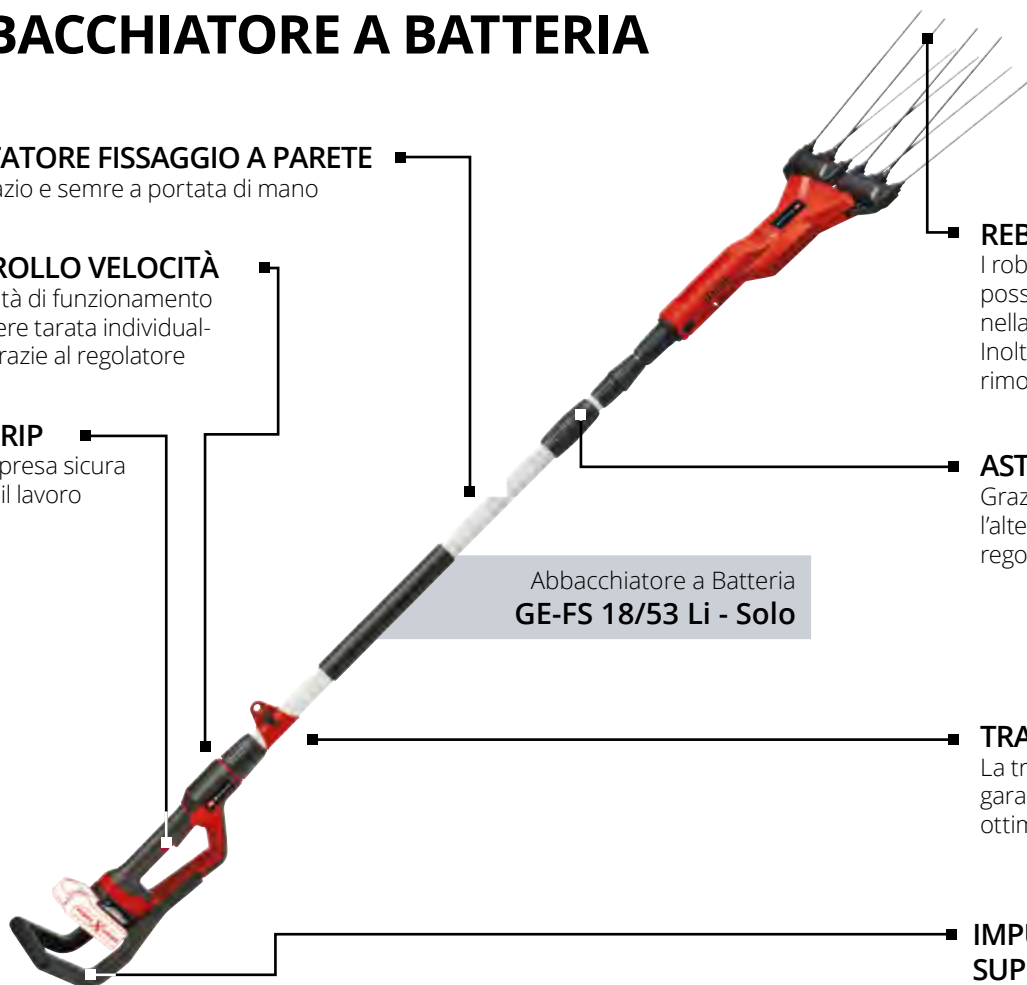

ABBACCHIATORE A BATTERIA

ADATTATORE FISSAGGIO A PARETE

Salvaspazio e sempre a portata di mano

CONTROLLO VELOCITÀ

La velocità di funzionamento può essere tarata individualmente grazie al regolatore

SOFTGRIP

Per una presa sicura durante il lavoro

REBBI IN CARBONIO

I robusti rebbi lunghi 31 cm possono lavorare in profondità nella chioma dell'albero. Inoltre possono essere rimossi senza attrezzi

ASTA TELESCOPICA

Grazie al manico telescopico, l'altezza di lavoro può essere regolata tra 92 e 182 cm.

Abbacchiatore a Batteria
GE-FS 18/53 Li - Solo

TRACOLLA

La tracolla regolabile garantisce una distribuzione ottimale del peso

IMPUGNATURA SUPPLEMENTARE

Per raggiungere le zone più alte senza difficoltà

GE-FS 18/53 Li - Solo	
EXPERT	
Batteria PXC tensione/amperaggio	18 V / -
Tempo di ricarica	-
Massimo. tempo di esecuzione	-
Massimo. larghezza di lavoro	53 cm
Massimo. larghezza di lavoro	28 cm
Lunghezza perno	31 cm
Peso del prodotto	4.2 kg
Alluminio telescopico a regolazione continua	•
Maniglia aggiuntiva	•
Area di attesa aggiuntiva	•
Rebbi in carbonio intercambiabili	• (Ric. 3405231 - 4 pz)
Numero batterie / caricabatterie	0 / 0
Codice articolo	3411400

4 006825 670738