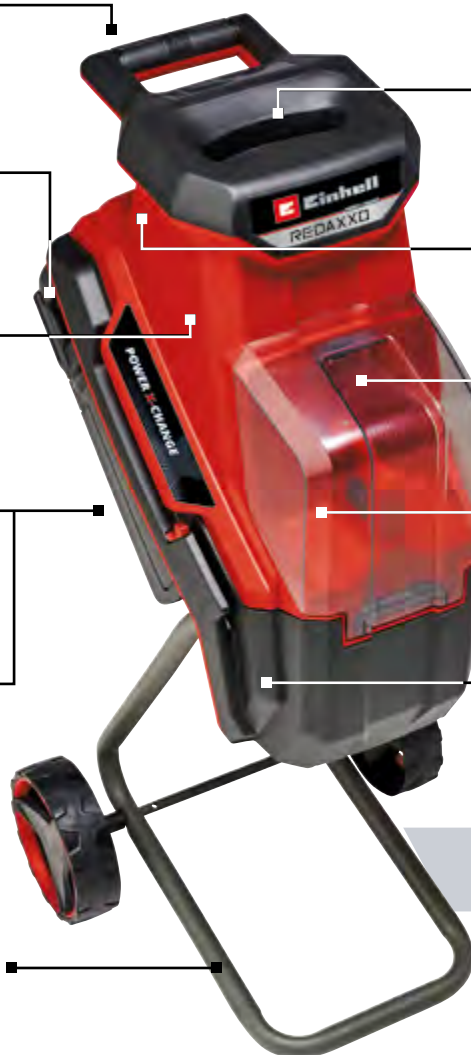

BIOTRITURATORE A BATTERIA

INCLUSA LA SACCA DI RACCOLTA
Capacità circa 55 litri

PRATICA IMPUGNATURA PER IL TRASPORTO

Maggiore facilità negli spostamenti

INTERRUTTORE SOVRACCARICO MOTORE

Sicurezza e protezione del motore

3 LAME ROTANTI

Per uno sminuzzamento ottimale

SPINGIPEZZI

Permette di spingere il materiale da tritare fino in fondo, garantendo una maggiore sicurezza per l'utilizzatore

AGGANCIO PER SPINGIPEZZI SULLA MACCHINA

Lo spingipezzi è sempre a portata di mano

ROBUSTO CHASSIS CON RUOTE

Per un facile trasporto

GRANDE APERTURA

Agevola l'inserimento del materiale da tritare

BLOCCO DI SICUREZZA

Tramite vite che permette di aprire in maniera facile e sicura la parte frontale

TECNOLOGIA A DOPPIA BATTERIA

Maggiori prestazioni e durata

COPERTURA BATTERIE

Protezione delle batterie per evitare rischi di danneggiamento e l'ingresso dell sporco

AGGANCI SULLA PARTE FRONTALE

Per fissare il sacco di raccolta