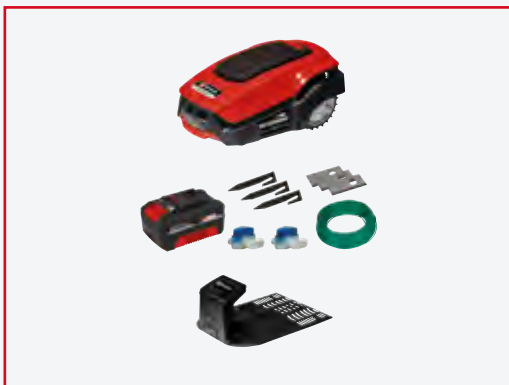

SCOPRI I ROBOT TAGLIAERBA POWER X-CHANGE DI EINHELL

Che si tratti di piccoli giardini o di grandi aree erbose, con diversi modelli di robot tagliaerba Power X-Change, kit di accessori e opzioni di impostazione hai il robot giusto per ogni giardino. Ci sono 2 modi per creare un set Freelexo personalizzato su misura per il tuo giardino:

DUE MODI PER VIVERE IL TUO FREELEXO

PACCHETTO COMPLETO